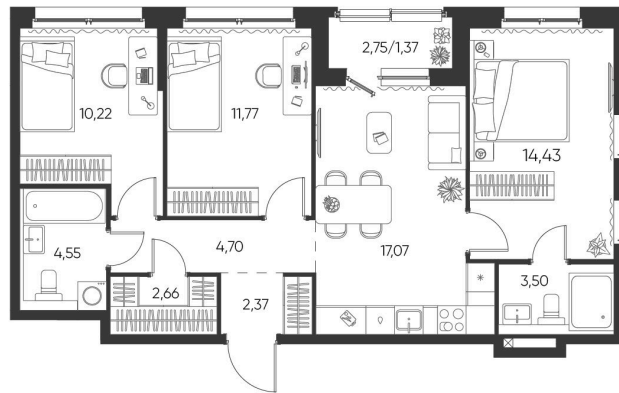

Номер: 123

3 КОМНАТНАЯ

72.65 М²

Отсканируйте QR-код и
смотрите на сайте
aspen-park.ru

3К	36,42
	72,65

11 233 063 руб.

В ипотеку от 30 215 руб.

ДИЗАЙНЕРСКИЙ РЕМОНТ

Корпус	Жилой дом №2	Этаж	8
Секция	2	Сдача	4 кв. 2027

15.06.2026 13:17 (Мск)

Не является публичной офертой, цена может быть скорректирована.
Информация взята с сайта «aspen-park.ru».

НА ЭТАЖЕ 8

3 КОМНАТНАЯ 72.65 М²