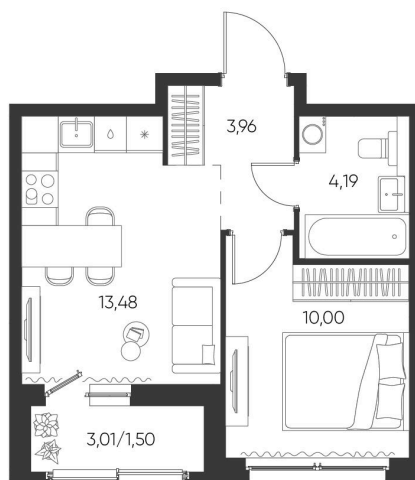

Номер: 118

1 КОМНАТНАЯ 33.14 М²

Отсканируйте QR-код и
смотрите на сайте
aspen-park.ru

1К	10,00
	33,14

5 362 508 руб.

В ипотеку от 19 240 руб.

ДИЗАЙНЕРСКИЙ РЕМОНТ

Корпус	Жилой дом №2	Этаж	7
Секция	2	Сдача	4 кв. 2027

14.05.2026 02:59 (Мск)

Не является публичной офертой, цена может быть скорректирована. Информация взята с сайта «aspen-park.ru»

НА ЭТАЖЕ 7

1 КОМНАТНАЯ 33.14 М²

14.05.2026 02:59 (Мск)

Не является публичной офертой, цена может быть скорректирована. Информация взята с сайта «aspen-park.ru»