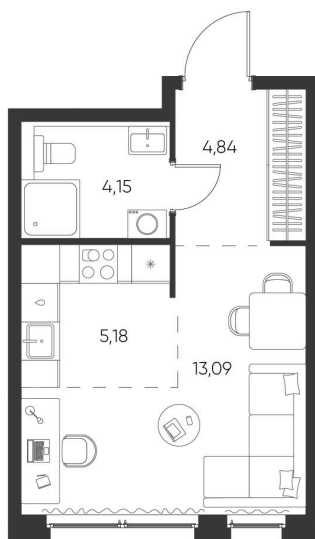

Номер: 102

СТУДИЯ 27.26 М²

Отсканируйте QR-код и
смотрите на сайте
aspen-park.ru

Ст	13,09
	27,26

4 496 560 руб.

В ипотеку от 16 134 руб.

ДИЗАЙНЕРСКИЙ РЕМОНТ

Корпус	Жилой дом №2	Этаж	6
Секция	2	Сдача	4 кв. 2027

14.05.2026 01:46 (Мск)

Не является публичной офертой, цена может быть скорректирована. Информация взята с сайта «aspen-park.ru»

НА ЭТАЖЕ 6

СТУДИЯ 27.26 М²

14.05.2026 01:46 (Мск)

Не является публичной офертой, цена может быть скорректирована. Информация взята с сайта «aspen-park.ru»

НА ГЕНПЛАНЕ ЖИЛОЙ ДОМ №2

СТУДИЯ 27.26 М²

14.05.2026 01:46 (Мск)

Не является публичной офертой, цена может быть скорректирована. Информация взята с сайта «aspen-park.ru»