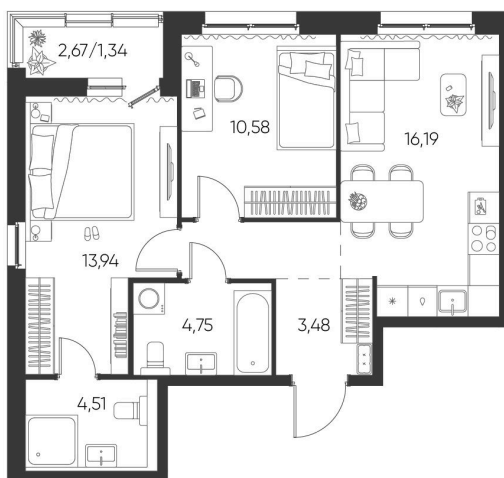

Номер: 24

2 КОМНАТНАЯ 58.17 М²

Отсканируйте QR-код и
смотрите на сайте
aspen-park.ru

2К	24,52
	58,17

8 708 640 руб.

В ипотеку от 31 246 руб.

ЧИСТОВАЯ ОТДЕЛКА

Корпус	Жилой дом №2	Этаж	7
Секция	1	Сдача	4 кв. 2027

29.04.2026 16:39 (Мск)

Не является публичной офертой, цена может быть скорректирована. Информация взята с сайта «aspen-park.ru»

НА ЭТАЖЕ 7

2 КОМНАТНАЯ 58.17 М²

29.04.2026 16:39 (Мск)

Не является публичной офертой, цена может быть скорректирована. Информация взята с сайта «aspen-park.ru»