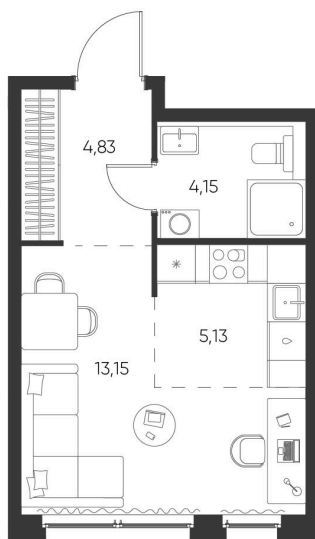

Номер: 79

СТУДИЯ 27.26 М²

Отсканируйте QR-код и
смотрите на сайте
aspen-park.ru

Ст	13,15
	27,26

4 426 120 руб.

В ипотеку от 15 881 руб.

ДИЗАЙНЕРСКИЙ РЕМОНТ

Корпус	Жилой дом №2	Этаж	4
Секция	2	Сдача	4 кв. 2027

14.05.2026 01:47 (Мск)

Не является публичной офертой, цена может быть скорректирована. Информация взята с сайта «aspen-park.ru»

НА ЭТАЖЕ 4

СТУДИЯ 27.26 М²

14.05.2026 01:47 (Мск)

Не является публичной офертой, цена может быть скорректирована. Информация взята с сайта «aspen-park.ru»

НА ГЕНПЛАНЕ ЖИЛОЙ ДОМ №2

СТУДИЯ 27.26 М²

14.05.2026 01:47 (Мск)

Не является публичной офертой, цена может быть скорректирована. Информация взята с сайта «aspen-park.ru»