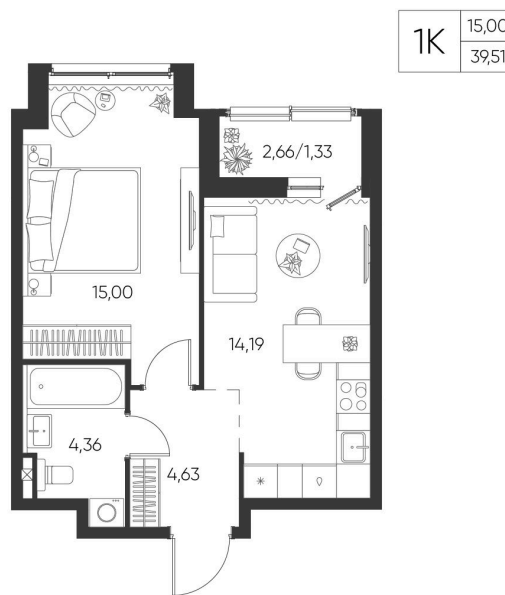

Номер: 27

1 КОМНАТНАЯ

39.51 М²

Отсканируйте QR-код и
смотрите на сайте
aspen-park.ru

6 421 446 руб.

В ипотеку от 17 273 руб.

ДИЗАЙНЕРСКИЙ РЕМОНТ

Корпус	Жилой дом №1	Этаж	7
Секция	1	Сдача	4 кв. 2027

15.06.2026 14:45 (Мск)

Не является публичной офертой, цена может быть скорректирована.
Информация взята с сайта «aspen-park.ru».

НА ЭТАЖЕ 7

1 КОМНАТНАЯ 39.51 М²

15.06.2026 14:45 (Мск)

Не является публичной офертой, цена может быть скорректирована.
Информация взята с сайта «aspen-park.ru».

НА ГЕНПЛАНЕ ЖИЛОЙ ДОМ N1

1 КОМНАТНАЯ 39.51 М²

15.06.2026 14:45 (Мск)

Не является публичной офертой, цена может быть скорректирована.
Информация взята с сайта «aspen-park.ru».