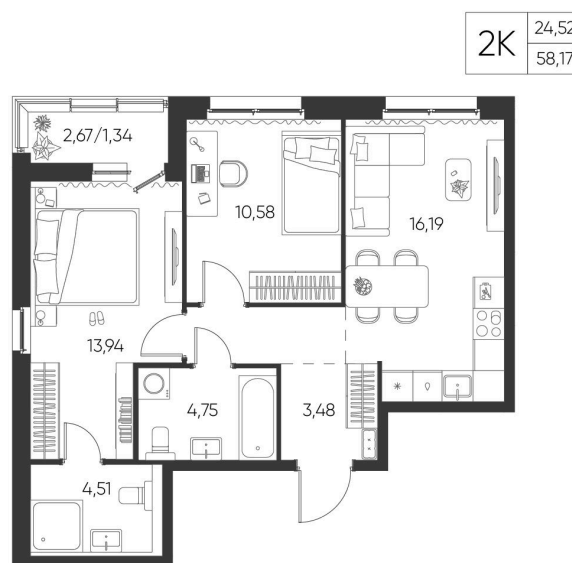

Номер: 28

2 КОМНАТНАЯ

58.17 М²

Отсканируйте QR-код и
смотрите на сайте
aspen-park.ru

9 232 170 руб.

В ипотеку от 24 833 руб.

ДИЗАЙНЕРСКИЙ РЕМОНТ

Корпус	Жилой дом №2	Этаж	8
Секция	1	Сдача	4 кв. 2027

17.06.2026 13:01 (Мск)

Не является публичной офертой, цена может быть скорректирована.
Информация взята с сайта «aspen-park.ru».

НА ЭТАЖЕ 8

2 КОМНАТНАЯ 58.17 М²

17.06.2026 13:01 (Мск)

Не является публичной офертой, цена может быть скорректирована.
Информация взята с сайта «aspen-park.ru».