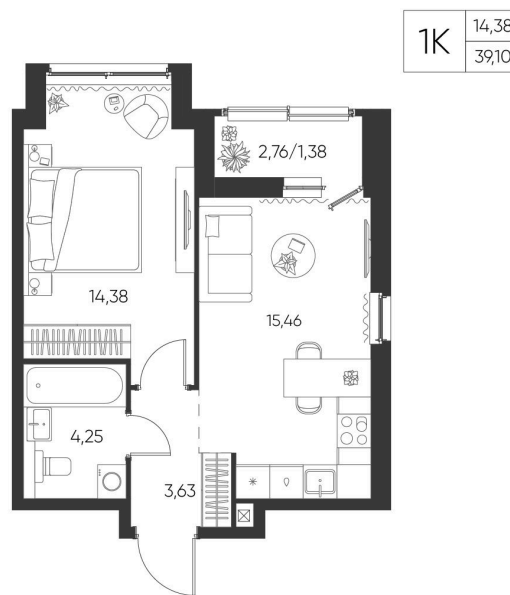

Номер: 29

1 КОМНАТНАЯ

39.1 М²

Отсканируйте QR-код и
смотрите на сайте
aspen-park.ru

6 353 867 руб.

В ипотеку от 17 091 руб.

ДИЗАЙНЕРСКИЙ РЕМОНТ

Корпус	Жилой дом №1	Этаж	7
Секция	1	Сдача	4 кв. 2027

17.06.2026 12:47 (Мск)

Не является публичной офертой, цена может быть скорректирована.
Информация взята с сайта «aspen-park.ru».

НА ЭТАЖЕ 7

1 КОМНАТНАЯ 39.1 М²

17.06.2026 12:47 (Мск)

Не является публичной офертой, цена может быть скорректирована.
Информация взята с сайта «aspen-park.ru».