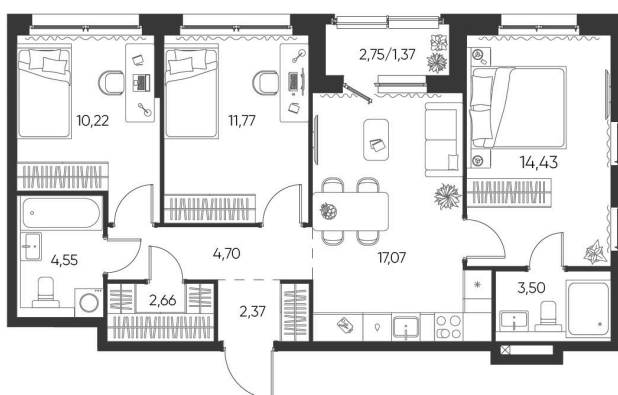

Номер: 87

3 КОМНАТНАЯ

72.65 М²

Отсканируйте QR-код и
смотрите на сайте
aspen-park.ru

3К	36,42
	72,65

10 827 585 руб.

В ипотеку от 38 848 руб.

ДИЗАЙНЕРСКИЙ РЕМОНТ

Корпус	Жилой дом №2	Этаж	5
Секция	2	Сдача	4 кв. 2027

14.05.2026 04:19 (Мск)

Не является публичной офертой, цена может быть скорректирована. Информация взята с сайта «aspen-park.ru»

НА ГЕНПЛАНЕ ЖИЛОЙ ДОМ №2