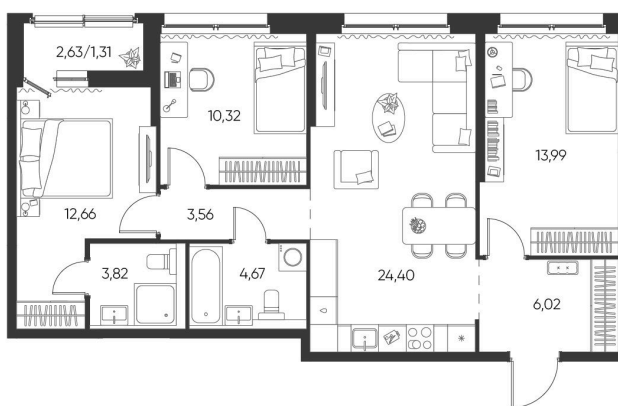

Номер: 120

3 КОМНАТНАЯ 80.76 М²

Отсканируйте QR-код и
смотрите на сайте
aspen-park.ru

3К	36,96
	80,76

12 147 259 руб.

В ипотеку от 43 583 руб.

ДИЗАЙНЕРСКИЙ РЕМОНТ

Корпус	Жилой дом №2	Этаж	7
Секция	2	Сдача	4 кв. 2027

14.05.2026 01:49 (Мск)

Не является публичной офертой, цена может быть скорректирована. Информация взята с сайта «aspen-park.ru»

НА ЭТАЖЕ 7

3 КОМНАТНАЯ 80.76 М²

14.05.2026 01:49 (Мск)

Не является публичной офертой, цена может быть скорректирована. Информация взята с сайта «aspen-park.ru»