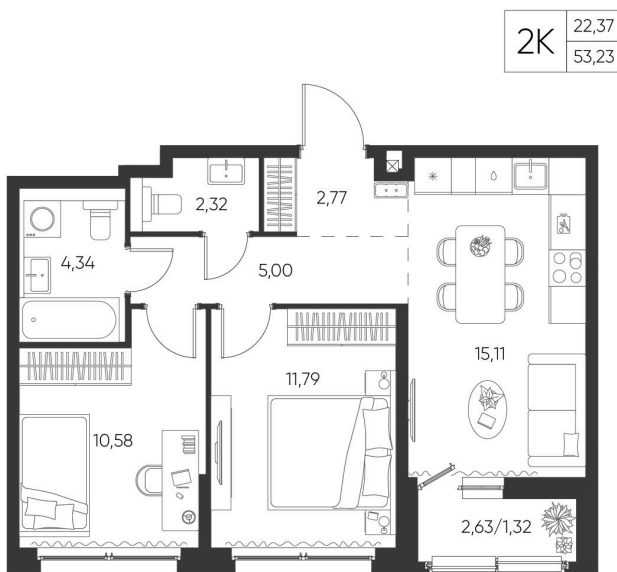

Номер: 46

2 КОМНАТНАЯ

53.23 М²

Отсканируйте QR-код и
смотрите на сайте
aspen-park.ru

8 508 808 руб.

В ипотеку от 30 529 руб.

ДИЗАЙНЕРСКИЙ РЕМОНТ

Корпус	Жилой дом №2	Этаж	13
Секция	1	Сдача	4 кв. 2027

14.05.2026 03:03 (Мск)

Не является публичной офертой, цена может быть скорректирована. Информация взята с сайта «aspen-park.ru»

НА ЭТАЖЕ 13

2 КОМНАТНАЯ 53.23 М²

14.05.2026 03:03 (Мск)

Не является публичной офертой, цена может быть скорректирована. Информация взята с сайта «aspen-park.ru»