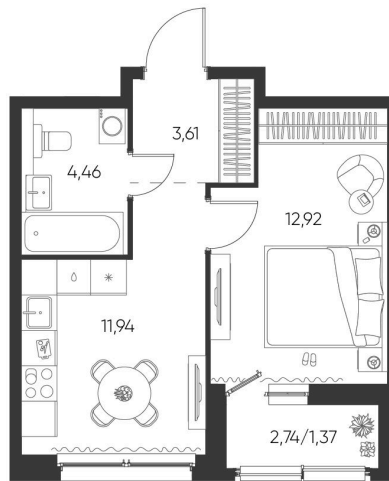

## 34.3 М<sup>2</sup>

Отсканируйте QR-код и  
смотрите на сайте  
aspen-park.ru

1К	12,92
	34,30

5 549 862 руб.

В ипотеку от 14 928 руб.

ДИЗАЙНЕРСКИЙ РЕМОНТ

Корпус	Жилой дом №1	Этаж	8
Секция	2	Сдача	4 кв. 2027