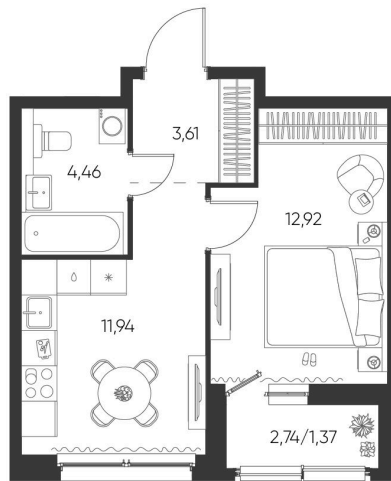

Номер: 70

1 КОМНАТНАЯ 34.3 М²

Отсканируйте QR-код и
смотрите на сайте
aspen-park.ru

1К	12,92
	34,30

5 490 626 руб.

В ипотеку от 14 769 руб.

ДИЗАЙНЕРСКИЙ РЕМОНТ

Корпус	Жилой дом №1	Этаж	5
Секция	2	Сдача	4 кв. 2027

15.06.2026 14:45 (Мск)

Не является публичной офертой, цена может быть скорректирована.
Информация взята с сайта «aspen-park.ru».

НА ЭТАЖЕ 5

1 КОМНАТНАЯ 34.3 М²

15.06.2026 14:45 (Мск)

Не является публичной офертой, цена может быть скорректирована.
Информация взята с сайта «aspen-park.ru».