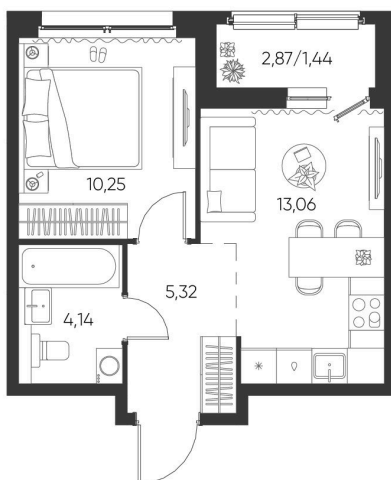

Номер: 407

1 КОМНАТНАЯ 1 М²

Отсканируйте QR-код и
смотрите на сайте
aspen-park.ru

1К	10,25
	34,21

5 509 873 руб.

В ипотеку от 19 769 руб.

ЧИСТОВАЯ ОТДЕЛКА

Корпус

Жилой дом №1

Этаж

12

Секция

5

Сдача

4 кв. 2027

29.04.2026 16:46 (Мск)