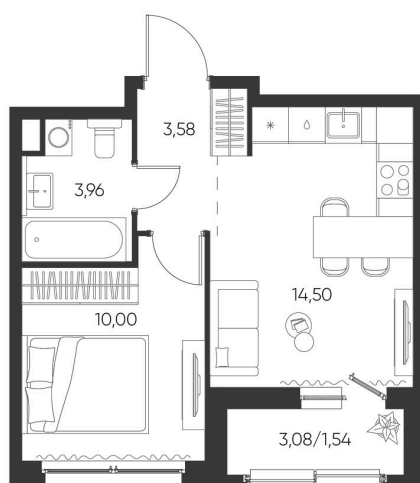

Номер: 177

1 КОМНАТНАЯ

33.58 М²

Отсканируйте QR-код и
смотрите на сайте
aspen-park.ru

1К	10,00
	33,58

5 441 364 руб.

В ипотеку от 19 523 руб.

ДИЗАЙНЕРСКИЙ РЕМОНТ

Корпус	Жилой дом №2	Этаж	12
Секция	2	Сдача	4 кв. 2027

14.05.2026 04:16 (Мск)

Не является публичной офертой, цена может быть скорректирована. Информация взята с сайта «aspen-park.ru»

НА ЭТАЖЕ 12

1 КОМНАТНАЯ 33.58 М²