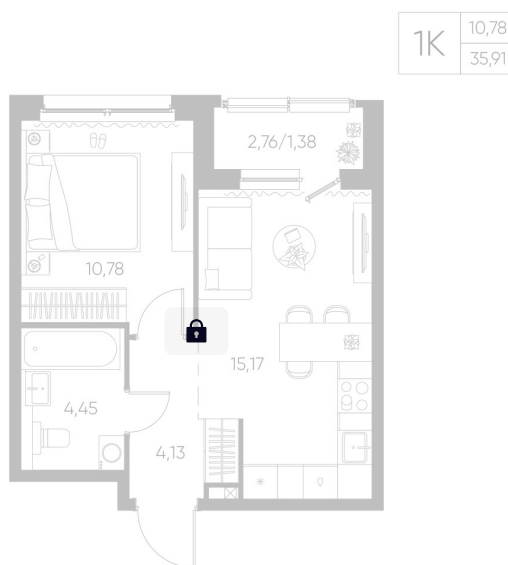

Номер: 44

1 КОМНАТНАЯ

35.91 М²

Отсканируйте QR-код и
смотрите на сайте
aspen-park.ru

5 590 369 руб.

В ипотеку от 20 058 руб.

ДИЗАЙНЕРСКИЙ РЕМОНТ

Корпус	Жилой дом №1	Этаж	2
Секция	2	Сдача	4 кв. 2027

13.05.2026 23:24 (Мск)

Не является публичной офертой, цена может быть скорректирована. Информация взята с сайта «aspen-park.ru»

НА ЭТАЖЕ 2

1 КОМНАТНАЯ 35.91 М²

13.05.2026 23:24 (Мск)

Не является публичной офертой, цена может быть скорректирована. Информация взята с сайта «aspen-park.ru»