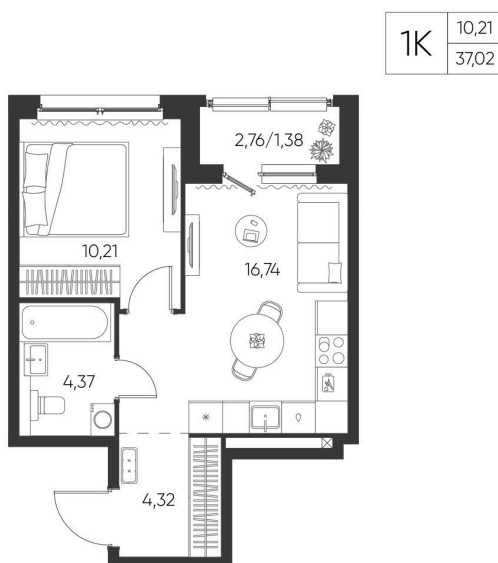

Номер: 171

1 КОМНАТНАЯ 37.02 М²

Отсканируйте QR-код и
смотрите на сайте
aspen-park.ru

5 943 343 руб.

В ипотеку от 21 324 руб.

ЧИСТОВАЯ ОТДЕЛКА

Корпус	Жилой дом №1	Этаж	6
Секция	3	Сдача	4 кв. 2027

29.04.2026 16:42 (Мск)

Не является публичной офертой, цена может быть скорректирована. Информация взята с сайта «aspen-park.ru»

НА ЭТАЖЕ 6

1 КОМНАТНАЯ 37.02 М²

29.04.2026 16:42 (Мск)

Не является публичной офертой, цена может быть скорректирована. Информация взята с сайта «aspen-park.ru»

НА ГЕНПЛАНЕ ЖИЛОЙ ДОМ N1

1 КОМНАТНАЯ 37.02 М²

29.04.2026 16:42 (Мск)

Не является публичной офертой, цена может быть скорректирована. Информация взята с сайта «aspen-park.ru»