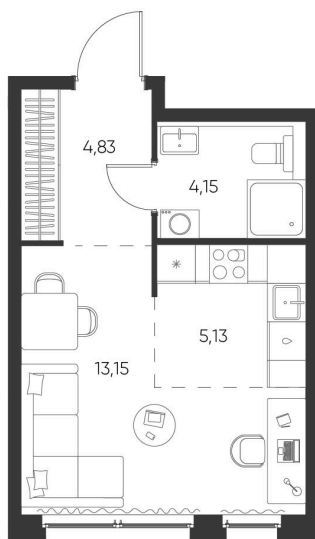

Номер: 91

СТУДИЯ 27.26 М²

Отсканируйте QR-код и
смотрите на сайте
aspen-park.ru

Ст	13,15
	27,26

4 448 133 руб.

В ипотеку от 15 960 руб.

ДИЗАЙНЕРСКИЙ РЕМОНТ

Корпус	Жилой дом №2	Этаж	5
Секция	2	Сдача	4 кв. 2027

14.05.2026 01:52 (Мск)

Не является публичной офертой, цена может быть скорректирована. Информация взята с сайта «aspen-park.ru»

НА ЭТАЖЕ 5

СТУДИЯ 27.26 М²

14.05.2026 01:52 (Мск)

Не является публичной офертой, цена может быть скорректирована. Информация взята с сайта «aspen-park.ru»

НА ГЕНПЛАНЕ ЖИЛОЙ ДОМ №2

СТУДИЯ 27.26 М²

14.05.2026 01:52 (Мск)

Не является публичной офертой, цена может быть скорректирована. Информация взята с сайта «aspen-park.ru»