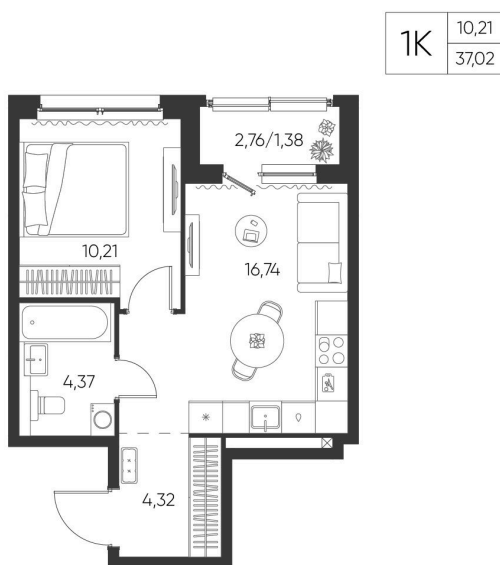

Номер: 192

1 КОМНАТНАЯ 37.02 М²

Отсканируйте QR-код и
смотрите на сайте
aspen-park.ru

6 029 063 руб.

В ипотеку от 21 632 руб.

ЧИСТОВАЯ ОТДЕЛКА

Корпус	Жилой дом №1	Этаж	9
Секция	3	Сдача	4 кв. 2027

14.05.2026 00:37 (Мск)

Не является публичной офертой, цена может быть скорректирована. Информация взята с сайта «aspen-park.ru»

НА ЭТАЖЕ 9

1 КОМНАТНАЯ 37.02 М²

14.05.2026 00:37 (Мск)

Не является публичной офертой, цена может быть скорректирована. Информация взята с сайта «aspen-park.ru»

НА ГЕНПЛАНЕ ЖИЛОЙ ДОМ N1

1 КОМНАТНАЯ 37.02 М²

14.05.2026 00:37 (Мск)

Не является публичной офертой, цена может быть скорректирована. Информация взята с сайта «aspen-park.ru»