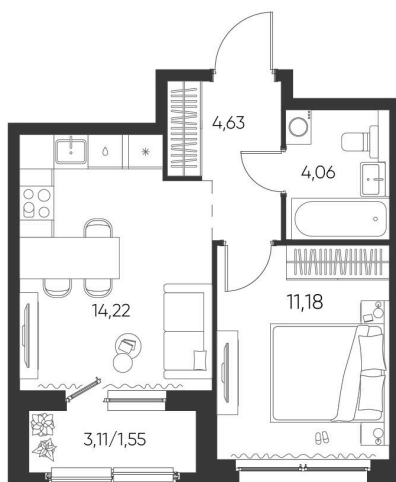

Номер: 176

1 КОМНАТНАЯ

35.65 М²

Отсканируйте QR-код и
смотрите на сайте
aspen-park.ru

1К	11,18
	35,65

5 722 698 руб.

В ипотеку от 20 533 руб.

ДИЗАЙНЕРСКИЙ РЕМОНТ

Корпус	Жилой дом №2	Этаж	12
Секция	2	Сдача	4 кв. 2027

14.05.2026 01:48 (Мск)

Не является публичной офертой, цена может быть скорректирована. Информация взята с сайта «aspen-park.ru»

НА ЭТАЖЕ 12

1 КОМНАТНАЯ 35.65 М²