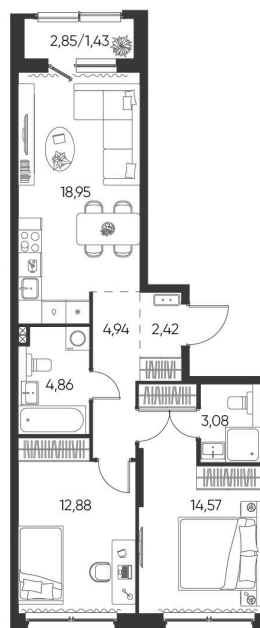

Номер: 57

2 КОМНАТНАЯ 63.13 М²

Отсканируйте QR-код и
смотрите на сайте
aspen-park.ru

2К	27,45
	63,13

9 808 218 руб.

В ипотеку от 26 382 руб.

ДИЗАЙНЕРСКИЙ РЕМОНТ

Корпус	Жилой дом №1	Этаж	3
Секция	2	Сдача	4 кв. 2027

28.06.2026 02:55 (Мск)

Не является публичной офертой, цена может быть скорректирована.
Информация взята с сайта «aspen-park.ru».

НА ЭТАЖЕ 3

2 КОМНАТНАЯ 63.13 М²

28.06.2026 02:55 (Мск)

Не является публичной офертой, цена может быть скорректирована.
Информация взята с сайта «aspen-park.ru».