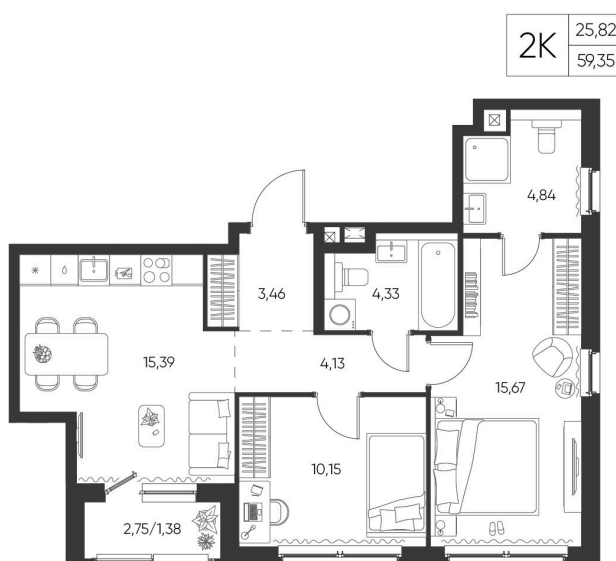

Номер: 30

2 КОМНАТНАЯ

59.35 М²

Отсканируйте QR-код и
смотрите на сайте
aspen-park.ru

9 361 023 руб.

В ипотеку от 25 180 руб.

ДИЗАЙНЕРСКИЙ РЕМОНТ

Корпус	Жилой дом №1	Этаж	7
Секция	1	Сдача	4 кв. 2027

15.06.2026 14:41 (Мск)

Не является публичной офертой, цена может быть скорректирована.
Информация взята с сайта «aspen-park.ru».

НА ЭТАЖЕ 7

2 КОМНАТНАЯ 59.35 М²

15.06.2026 14:41 (Мск)

Не является публичной офертой, цена может быть скорректирована.
Информация взята с сайта «aspen-park.ru».

НА ГЕНПЛАНЕ ЖИЛОЙ ДОМ N1

2 КОМНАТНАЯ 59.35 М²

15.06.2026 14:41 (Мск)

Не является публичной офертой, цена может быть скорректирована.
Информация взята с сайта «aspen-park.ru».