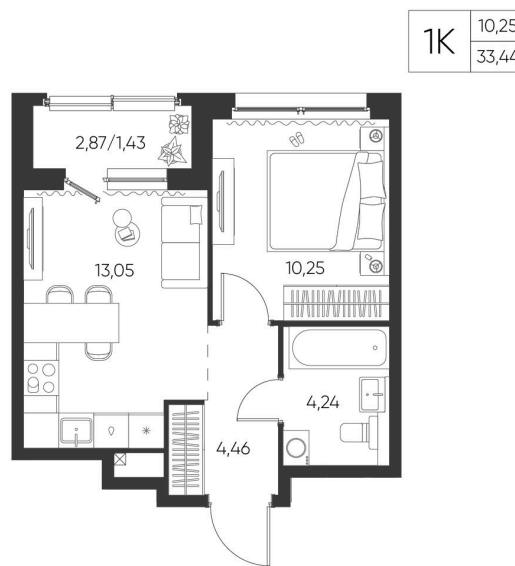

Номер: 109

1 КОМНАТНАЯ

33.44 М²

Отсканируйте QR-код и
смотрите на сайте
aspen-park.ru

5 477 306 руб.

В ипотеку от 14 733 руб.

ДИЗАЙНЕРСКИЙ РЕМОНТ

Корпус	Жилой дом №2	Этаж	7
Секция	2	Сдача	4 кв. 2027

28.06.2026 02:41 (Мск)

Не является публичной офертой, цена может быть скорректирована.
Информация взята с сайта «aspen-park.ru».

НА ЭТАЖЕ 7

1 КОМНАТНАЯ 33.44 М²

28.06.2026 02:41 (Мск)

Не является публичной офертой, цена может быть скорректирована.
Информация взята с сайта «aspen-park.ru».