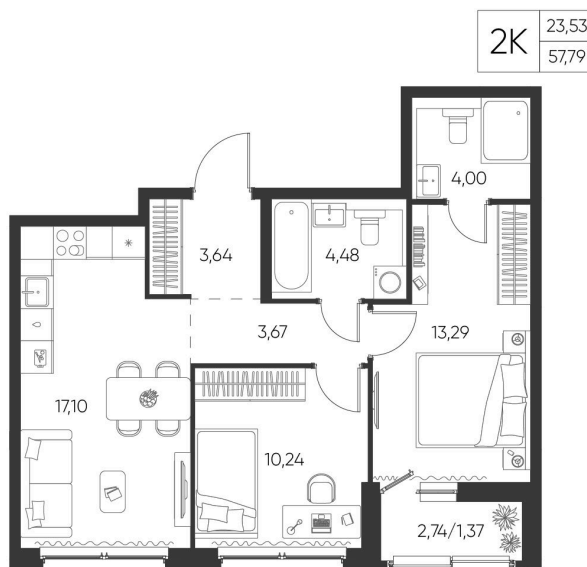

Номер: 101

2 КОМНАТНАЯ 57.79 М²

Отсканируйте QR-код и
смотрите на сайте
aspen-park.ru

8 933 325 руб.

В ипотеку от 32 052 руб.

ДИЗАЙНЕРСКИЙ РЕМОНТ

Корпус	Жилой дом №1	Этаж	9
Секция	2	Сдача	4 кв. 2027

14.05.2026 00:33 (Мск)

Не является публичной офертой, цена может быть скорректирована. Информация взята с сайта «aspen-park.ru»

НА ЭТАЖЕ 9

2 КОМНАТНАЯ 57.79 М²

14.05.2026 00:33 (Мск)

Не является публичной офертой, цена может быть скорректирована. Информация взята с сайта «aspen-park.ru»

НА ГЕНПЛАНЕ ЖИЛОЙ ДОМ N1

2 КОМНАТНАЯ 57.79 М²

14.05.2026 00:33 (Мск)

Не является публичной офертой, цена может быть скорректирована. Информация взята с сайта «aspen-park.ru»