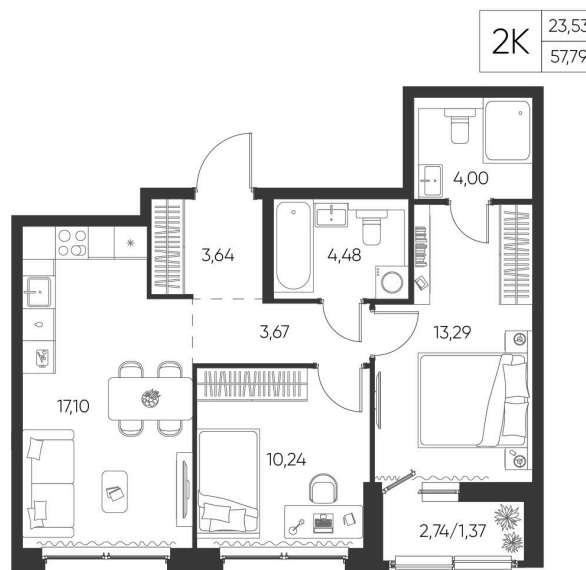

Номер: 101

2 КОМНАТНАЯ

57.79 М²

Отсканируйте QR-код и
смотрите на сайте
aspen-park.ru

9 164 485 руб.

В ипотеку от 24 651 руб.

ДИЗАЙНЕРСКИЙ РЕМОНТ

Корпус	Жилой дом №1	Этаж	9
Секция	2	Сдача	4 кв. 2027

28.06.2026 02:42 (Мск)

Не является публичной офертой, цена может быть скорректирована.
Информация взята с сайта «aspen-park.ru».

НА ЭТАЖЕ 9

2 КОМНАТНАЯ 57.79 М²

28.06.2026 02:42 (Мск)

Не является публичной офертой, цена может быть скорректирована.
Информация взята с сайта «aspen-park.ru».

НА ГЕНПЛАНЕ ЖИЛОЙ ДОМ N1

2 КОМНАТНАЯ 57.79 М²

28.06.2026 02:42 (Мск)

Не является публичной офертой, цена может быть скорректирована.
Информация взята с сайта «aspen-park.ru».