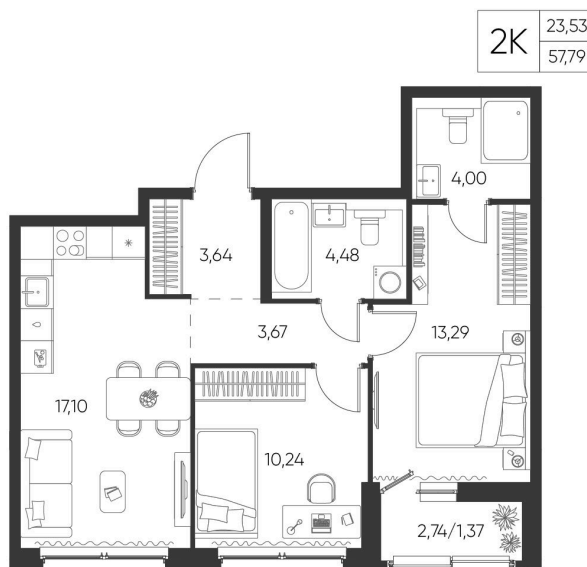

Номер: 117

2 КОМНАТНАЯ 57.79 М²

Отсканируйте QR-код и
смотрите на сайте
aspen-park.ru

8 967 479 руб.

В ипотеку от 32 175 руб.

ДИЗАЙНЕРСКИЙ РЕМОНТ

Корпус	Жилой дом №1	Этаж	11
Секция	2	Сдача	4 кв. 2027

14.05.2026 01:53 (Мск)

Не является публичной офертой, цена может быть скорректирована. Информация взята с сайта «aspen-park.ru»

НА ЭТАЖЕ 11

2 КОМНАТНАЯ 57.79 М²

14.05.2026 01:53 (Мск)

Не является публичной офертой, цена может быть скорректирована. Информация взята с сайта «aspen-park.ru»

НА ГЕНПЛАНЕ ЖИЛОЙ ДОМ N1

2 КОМНАТНАЯ 57.79 М²

14.05.2026 01:53 (Мск)

Не является публичной офертой, цена может быть скорректирована. Информация взята с сайта «aspen-park.ru»