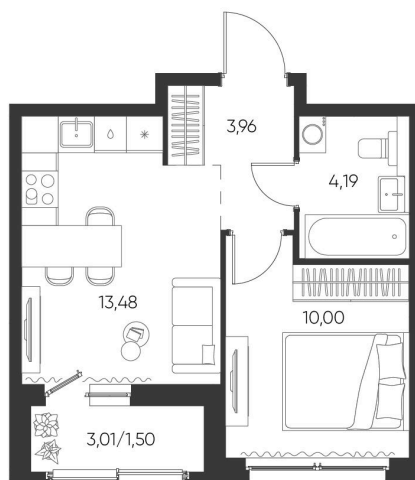

Номер: 154

1 КОМНАТНАЯ 33.14 М²

Отсканируйте QR-код и
смотрите на сайте
aspen-park.ru

1К	10,00
	33,14

5 449 600 руб.

В ипотеку от 14 659 руб.

ДИЗАЙНЕРСКИЙ РЕМОНТ

Корпус	Жилой дом №2	Этаж	10
Секция	2	Сдача	4 кв. 2027

15.06.2026 14:31 (Мск)

Не является публичной офертой, цена может быть скорректирована.
Информация взята с сайта «aspen-park.ru».

НА ЭТАЖЕ 10

1 КОМНАТНАЯ 33.14 М²

15.06.2026 14:31 (Мск)

Не является публичной офертой, цена может быть скорректирована.
Информация взята с сайта «aspen-park.ru».