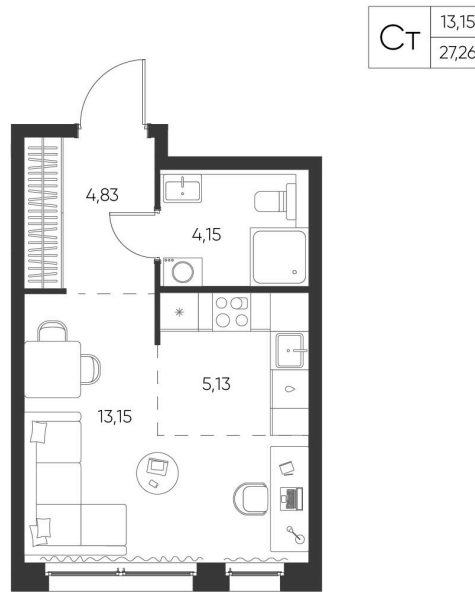

Номер: 151

СТУДИЯ 27.26 М²

Отсканируйте QR-код и
смотрите на сайте
aspen-park.ru

4 568 690 руб.

В ипотеку от 12 289 руб.

ДИЗАЙНЕРСКИЙ РЕМОНТ

Корпус	Жилой дом №2	Этаж	10
Секция	2	Сдача	4 кв. 2027

15.06.2026 13:13 (Мск)

Не является публичной офертой, цена может быть скорректирована.
Информация взята с сайта «aspen-park.ru».

НА ГЕНПЛАНЕ ЖИЛОЙ ДОМ №2

СТУДИЯ 27.26 М²

15.06.2026 13:13 (Мск)

Не является публичной офертой, цена может быть скорректирована.
Информация взята с сайта «aspen-park.ru».