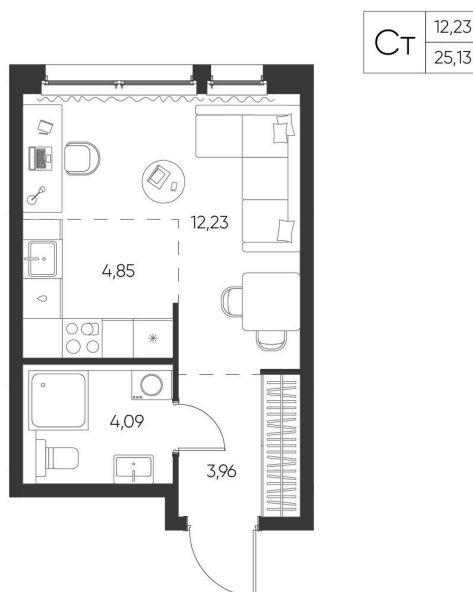

Номер: 177

СТУДИЯ 25.13 М²

Отсканируйте QR-код и
смотрите на сайте
aspen-park.ru

4 184 294 руб.

В ипотеку от 15 013 руб.

ЧИСТОВАЯ ОТДЕЛКА

Корпус	Жилой дом №1	Этаж	7
Секция	3	Сдача	4 кв. 2027

14.05.2026 04:16 (Мск)

Не является публичной офертой, цена может быть скорректирована. Информация взята с сайта «aspen-park.ru»

НА ЭТАЖЕ 7

СТУДИЯ 25.13 М²

14.05.2026 04:16 (Мск)

Не является публичной офертой, цена может быть скорректирована. Информация взята с сайта «aspen-park.ru»

НА ГЕНПЛАНЕ ЖИЛОЙ ДОМ N1

СТУДИЯ 25.13 М²

14.05.2026 04:16 (Мск)

Не является публичной офертой, цена может быть скорректирована. Информация взята с сайта «aspen-park.ru»