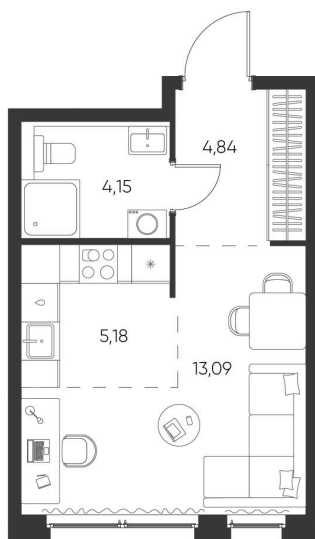

Номер: 78

СТУДИЯ 27.26 М²

Отсканируйте QR-код и
смотрите на сайте
aspen-park.ru

Ст	13,09
	27,26

4 426 120 руб.

В ипотеку от 15 881 руб.

ДИЗАЙНЕРСКИЙ РЕМОНТ

Корпус	Жилой дом №2	Этаж	4
Секция	2	Сдача	4 кв. 2027

14.05.2026 04:15 (Мск)

Не является публичной офертой, цена может быть скорректирована. Информация взята с сайта «aspen-park.ru»

НА ЭТАЖЕ 4

СТУДИЯ 27.26 М²

14.05.2026 04:15 (Мск)

Не является публичной офертой, цена может быть скорректирована. Информация взята с сайта «aspen-park.ru»

НА ГЕНПЛАНЕ ЖИЛОЙ ДОМ №2

СТУДИЯ 27.26 М²

14.05.2026 04:15 (Мск)

Не является публичной офертой, цена может быть скорректирована. Информация взята с сайта «aspen-park.ru»