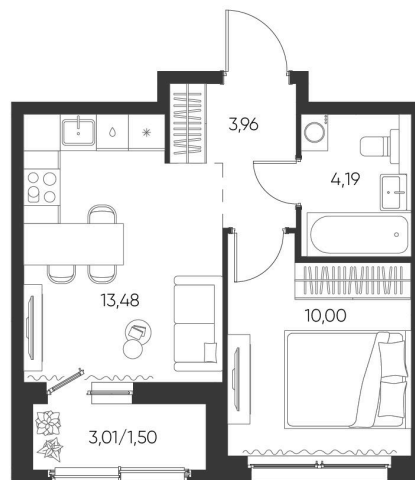

Номер: 142

1 КОМНАТНАЯ

33.14 М²

Отсканируйте QR-код и
смотрите на сайте
aspen-park.ru

1К	10,00
	33,14

5 439 194 руб.

В ипотеку от 14 631 руб.

ДИЗАЙНЕРСКИЙ РЕМОНТ

Корпус	Жилой дом №2	Этаж	9
Секция	2	Сдача	4 кв. 2027

17.06.2026 12:44 (Мск)

Не является публичной офертой, цена может быть скорректирована.
Информация взята с сайта «aspen-park.ru».

НА ЭТАЖЕ 9

1 КОМНАТНАЯ 33.14 М²