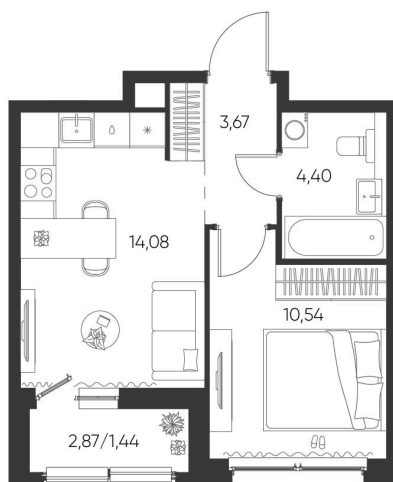

Номер: 111

1 КОМНАТНАЯ 34.13 М²

Отсканируйте QR-код и
смотрите на сайте
aspen-park.ru

1К	10,54
	34,13

5 526 773 руб.

В ипотеку от 19 830 руб.

ДИЗАЙНЕРСКИЙ РЕМОНТ

Корпус	Жилой дом №1	Этаж	10
Секция	2	Сдача	4 кв. 2027

14.05.2026 01:47 (Мск)

Не является публичной офертой, цена может быть скорректирована. Информация взята с сайта «aspen-park.ru»

НА ЭТАЖЕ 10

1 КОМНАТНАЯ 34.13 М²

14.05.2026 01:47 (Мск)

Не является публичной офертой, цена может быть скорректирована. Информация взята с сайта «aspen-park.ru»