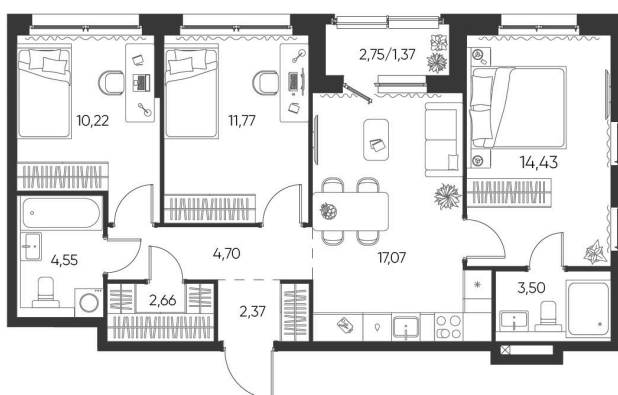

Номер: 171

3 КОМНАТНАЯ 72.65 М²

Отсканируйте QR-код и
смотрите на сайте
aspen-park.ru

3К	36,42
	72,65

11 026 011 руб.

В ипотеку от 39 560 руб.

ДИЗАЙНЕРСКИЙ РЕМОНТ

Корпус	Жилой дом №2	Этаж	12
Секция	2	Сдача	4 кв. 2027

14.05.2026 02:59 (Мск)

Не является публичной офертой, цена может быть скорректирована. Информация взята с сайта «aspen-park.ru»

НА ЭТАЖЕ 12

3 КОМНАТНАЯ 72.65 М²

14.05.2026 02:59 (Мск)

Не является публичной офертой, цена может быть скорректирована. Информация взята с сайта «aspen-park.ru»