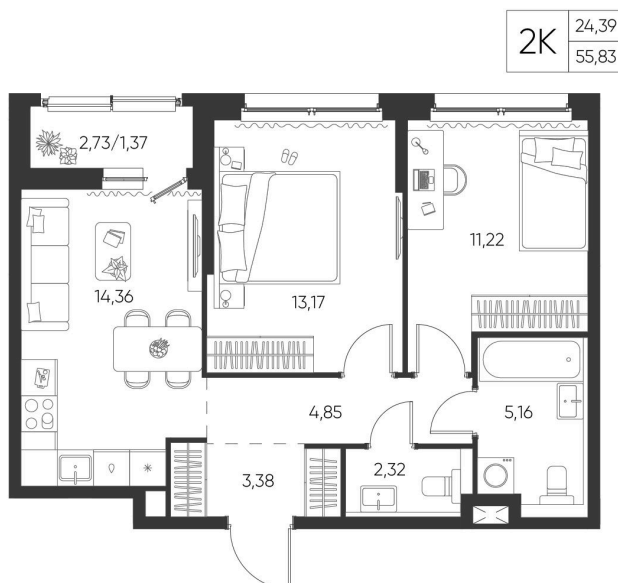

Номер: 83

2 КОМНАТНАЯ

55.83 М²

Отсканируйте QR-код и
смотрите на сайте
aspen-park.ru

8 629 259 руб.

В ипотеку от 30 961 руб.

ДИЗАЙНЕРСКИЙ РЕМОНТ

Корпус	Жилой дом №1	Этаж	7
Секция	2	Сдача	4 кв. 2027

13.05.2026 23:27 (Мск)

Не является публичной офертой, цена может быть скорректирована. Информация взята с сайта «aspen-park.ru»

НА ЭТАЖЕ 7

2 КОМНАТНАЯ 55.83 М²

13.05.2026 23:27 (Мск)

Не является публичной офертой, цена может быть скорректирована. Информация взята с сайта «aspen-park.ru»