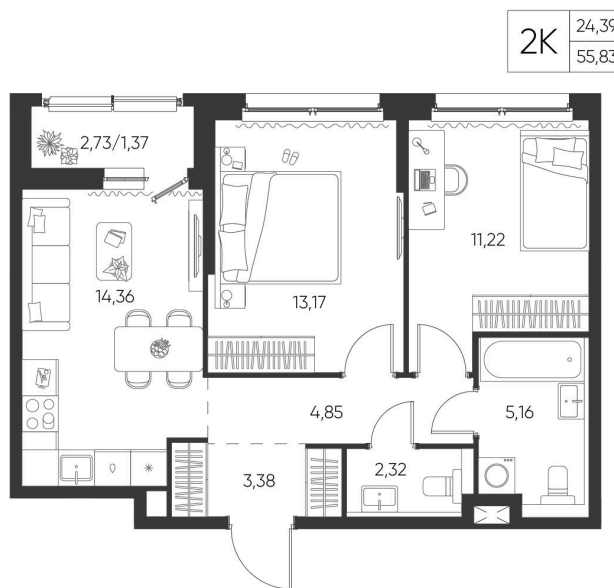

Номер: 83

2 КОМНАТНАЯ

55.83 М²

Отсканируйте QR-код и
смотрите на сайте
aspen-park.ru

8 880 494 руб.

В ипотеку от 23 887 руб.

ДИЗАЙНЕРСКИЙ РЕМОНТ

Корпус	Жилой дом №1	Этаж	7
Секция	2	Сдача	4 кв. 2027

28.06.2026 03:09 (Мск)

Не является публичной офертой, цена может быть скорректирована.
Информация взята с сайта «aspen-park.ru».

НА ЭТАЖЕ 7

2 КОМНАТНАЯ 55.83 М²

28.06.2026 03:09 (Мск)

Не является публичной офертой, цена может быть скорректирована.
Информация взята с сайта «aspen-park.ru».