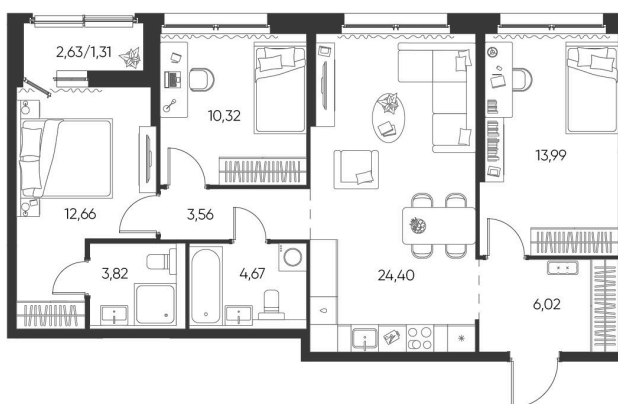

Номер: 108

3 КОМНАТНАЯ 80.76 М²

Отсканируйте QR-код и
смотрите на сайте
aspen-park.ru

3К	36,96
	80,76

12 147 259 руб.

В ипотеку от 43 583 руб.

ДИЗАЙНЕРСКИЙ РЕМОНТ

Корпус	Жилой дом №2	Этаж	6
Секция	2	Сдача	4 кв. 2027

14.05.2026 01:54 (Мск)

Не является публичной офертой, цена может быть скорректирована. Информация взята с сайта «aspen-park.ru»

НА ЭТАЖЕ 6

3 КОМНАТНАЯ 80.76 М²

14.05.2026 01:54 (Мск)

Не является публичной офертой, цена может быть скорректирована. Информация взята с сайта «aspen-park.ru»