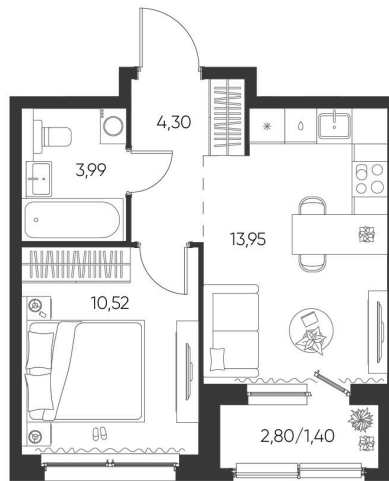

Номер: 230

1 КОМНАТНАЯ

34.16 М²

Отсканируйте QR-код и
смотрите на сайте
aspen-park.ru

1К	10,52
	34,16

5 395 153 руб.

В ипотеку от 14 512 руб.

ЧИСТОВАЯ ОТДЕЛКА

Корпус	Жилой дом №1	Этаж	2
Секция	4	Сдача	4 кв. 2027

28.06.2026 02:48 (Мск)

Не является публичной офертой, цена может быть скорректирована.
Информация взята с сайта «aspen-park.ru».

НА ЭТАЖЕ 2

1 КОМНАТНАЯ 34.16 М²