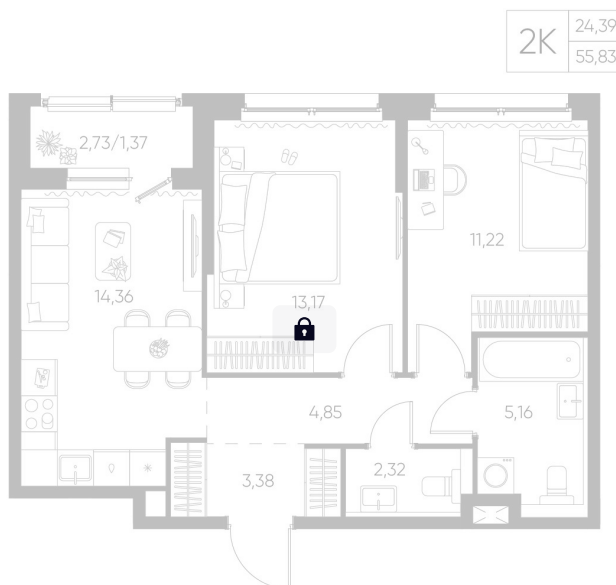

Номер: 43

2 КОМНАТНАЯ

55.83 М²

Отсканируйте QR-код и
смотрите на сайте
aspen-park.ru

8 371 380 руб.

В ипотеку от 30 036 руб.

ДИЗАЙНЕРСКИЙ РЕМОНТ

Корпус	Жилой дом №1	Этаж	2
Секция	2	Сдача	4 кв. 2027

13.05.2026 23:26 (Мск)

Не является публичной офертой, цена может быть скорректирована. Информация взята с сайта «aspen-park.ru»

НА ЭТАЖЕ 2

2 КОМНАТНАЯ 55.83 М²

13.05.2026 23:26 (Мск)

Не является публичной офертой, цена может быть скорректирована. Информация взята с сайта «aspen-park.ru»