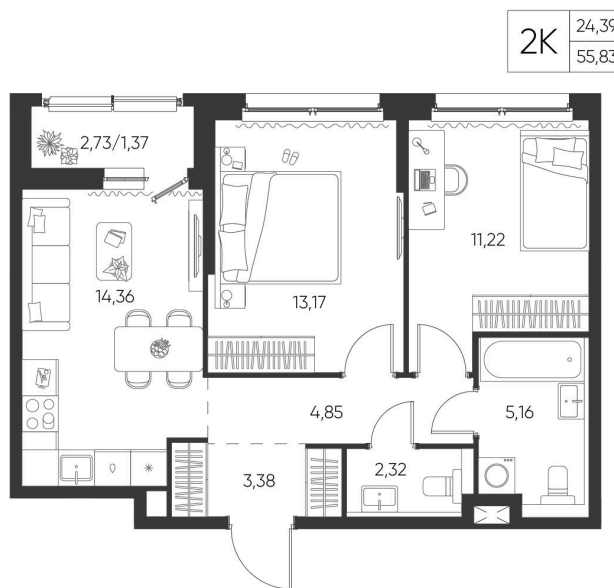

Номер: 91

2 КОМНАТНАЯ

55.83 М²

Отсканируйте QR-код и
смотрите на сайте
aspen-park.ru

8 768 834 руб.

В ипотеку от 23 587 руб.

ДИЗАЙНЕРСКИЙ РЕМОНТ

Корпус	Жилой дом №1	Этаж	8
Секция	2	Сдача	4 кв. 2027

15.06.2026 15:03 (Мск)

Не является публичной офертой, цена может быть скорректирована.
Информация взята с сайта «aspen-park.ru».

НА ЭТАЖЕ 8

2 КОМНАТНАЯ 55.83 М²

15.06.2026 15:03 (Мск)

Не является публичной офертой, цена может быть скорректирована.
Информация взята с сайта «aspen-park.ru».