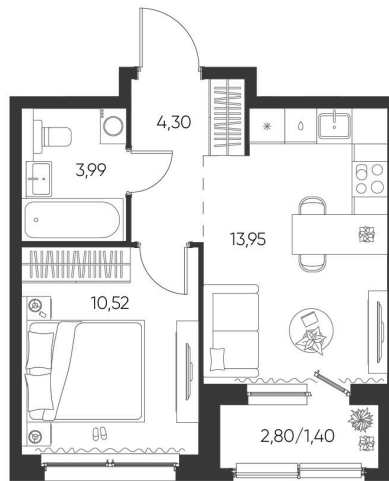

Номер: 246

1 КОМНАТНАЯ

34.16 М²

Отсканируйте QR-код и
смотрите на сайте
aspen-park.ru

1К	10,52
	34,16

5 475 600 руб.

В ипотеку от 14 729 руб.

ЧИСТОВАЯ ОТДЕЛКА

Корпус	Жилой дом №1	Этаж	4
Секция	4	Сдача	4 кв. 2027

28.06.2026 02:49 (Мск)

Не является публичной офертой, цена может быть скорректирована.
Информация взята с сайта «aspen-park.ru».

НА ЭТАЖЕ 4

1 КОМНАТНАЯ 34.16 М²