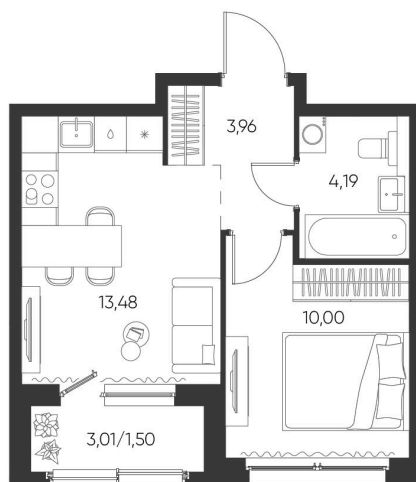

Номер: 70

1 КОМНАТНАЯ 33.14 М²

Отсканируйте QR-код и
смотрите на сайте
aspen-park.ru

1К	10,00
	33,14

5 253 245 руб.

В ипотеку от 18 848 руб.

ДИЗАЙНЕРСКИЙ РЕМОНТ

Корпус	Жилой дом №2	Этаж	3
Секция	2	Сдача	4 кв. 2027

13.05.2026 23:23 (Мск)

Не является публичной офертой, цена может быть скорректирована. Информация взята с сайта «aspen-park.ru»

НА ГЕНПЛАНЕ ЖИЛОЙ ДОМ №2

1 КОМНАТНАЯ 33.14 М²

13.05.2026 23:23 (Мск)

Не является публичной офертой, цена может быть скорректирована. Информация взята с сайта «aspen-park.ru»