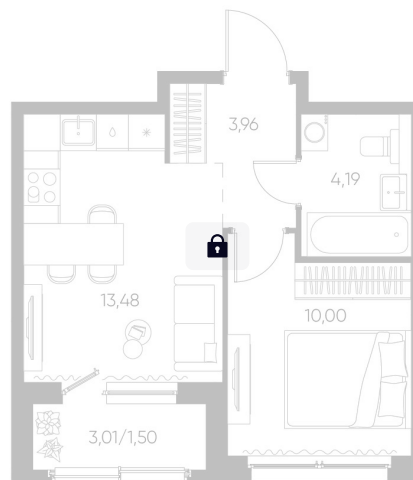

Номер: 70

1 КОМНАТНАЯ 33.14 М²

Отсканируйте QR-код и
смотрите на сайте
aspen-park.ru

1К	10,00
	33,14

5 319 525 руб.

В ипотеку от 14 309 руб.

ДИЗАЙНЕРСКИЙ РЕМОНТ

Корпус	Жилой дом №2	Этаж	3
Секция	2	Сдача	4 кв. 2027

28.06.2026 02:57 (Мск)

Не является публичной офертой, цена может быть скорректирована.
Информация взята с сайта «aspen-park.ru».

НА ЭТАЖЕ 3

1 КОМНАТНАЯ 33.14 М²

28.06.2026 02:57 (Мск)

Не является публичной офертой, цена может быть скорректирована.
Информация взята с сайта «aspen-park.ru».