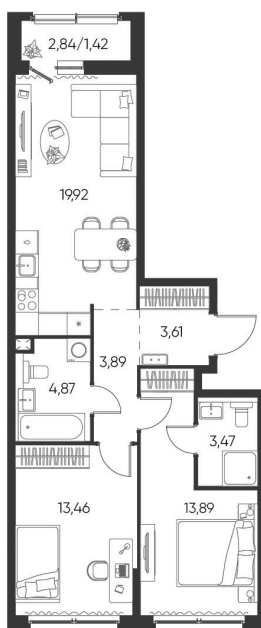

Номер: 119

2 КОМНАТНАЯ 64.53 М²

Отсканируйте QR-код и
смотрите на сайте
aspen-park.ru

2К	27,35
	64,53

9 760 515 руб.

В ипотеку от 35 020 руб.

ДИЗАЙНЕРСКИЙ РЕМОНТ

Корпус	Жилой дом №2	Этаж	7
Секция	2	Сдача	4 кв. 2027

14.05.2026 03:00 (Мск)

Не является публичной офертой, цена может быть скорректирована. Информация взята с сайта «aspen-park.ru»

НА ЭТАЖЕ 7

2 КОМНАТНАЯ 64.53 М²

14.05.2026 03:00 (Мск)

Не является публичной офертой, цена может быть скорректирована. Информация взята с сайта «aspen-park.ru»