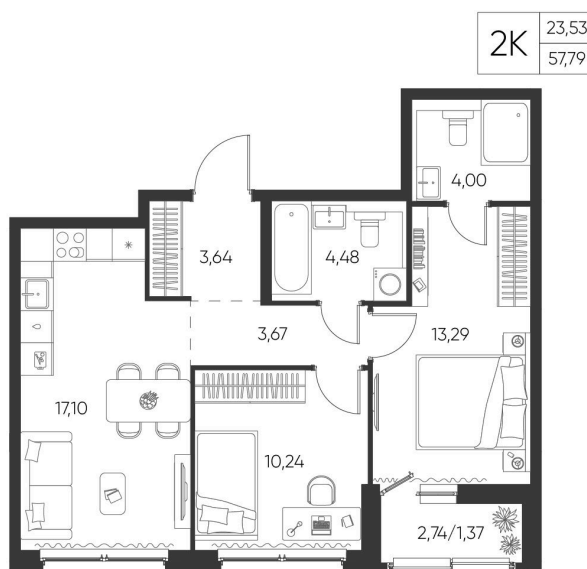

Номер: 77

2 КОМНАТНАЯ

57.79 М²

Отсканируйте QR-код и
смотрите на сайте
aspen-park.ru

8 916 248 руб.

В ипотеку от 31 991 руб.

ДИЗАЙНЕРСКИЙ РЕМОНТ

Корпус

Жилой дом №1

Этаж

6

Секция

2

Сдача

4 кв. 2027

14.05.2026 03:02 (Мск)

Не является публичной офертой, цена может быть скорректирована. Информация взята с сайта «aspen-park.ru»

НА ЭТАЖЕ 6

2 КОМНАТНАЯ 57.79 М²

14.05.2026 03:02 (Мск)

Не является публичной офертой, цена может быть скорректирована. Информация взята с сайта «aspen-park.ru»