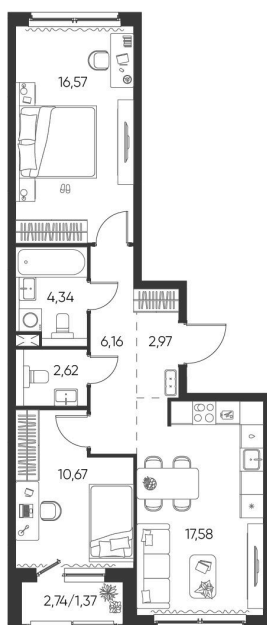

Номер: 21

# 2 КОМНАТНАЯ 62.28 М<sup>2</sup>

Отсканируйте QR-код и  
смотрите на сайте  
aspen-park.ru

2К	27,24
	62,28

## 9 483 505 руб.

В ипотеку от 34 026 руб.

ДИЗАЙНЕРСКИЙ РЕМОНТ

Корпус	Жилой дом №1	Этаж	6
Секция	1	Сдача	4 кв. 2027

13.05.2026 23:25 (Мск)

Не является публичной офертой, цена может быть скорректирована. Информация взята с сайта «aspen-park.ru»