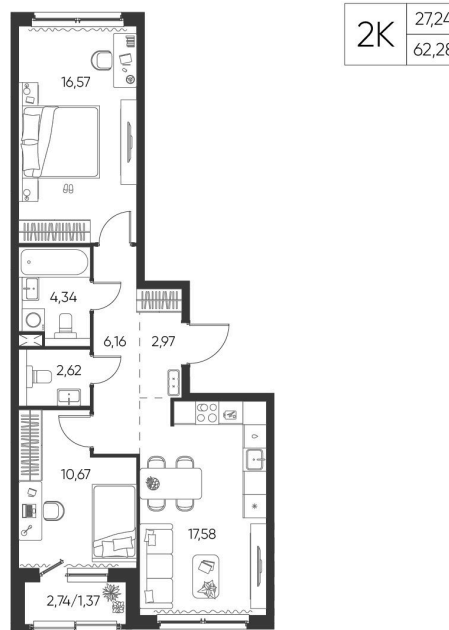

Номер: 21

2 КОМНАТНАЯ 62.28 М²

Отсканируйте QR-код и
смотрите на сайте
aspen-park.ru

9 857 185 руб.

В ипотеку от 26 514 руб.

ДИЗАЙНЕРСКИЙ РЕМОНТ

Корпус	Жилой дом №1	Этаж	6
Секция	1	Сдача	4 кв. 2027

28.06.2026 05:29 (Мск)

Не является публичной офертой, цена может быть скорректирована.
Информация взята с сайта «aspen-park.ru».

НА ЭТАЖЕ 6

2 КОМНАТНАЯ 62.28 М²

28.06.2026 05:29 (Мск)

Не является публичной офертой, цена может быть скорректирована.
Информация взята с сайта «aspen-park.ru».

НА ГЕНПЛАНЕ ЖИЛОЙ ДОМ N1

2 КОМНАТНАЯ 62.28 М²

28.06.2026 05:29 (Мск)

Не является публичной офертой, цена может быть скорректирована.
Информация взята с сайта «aspen-park.ru».