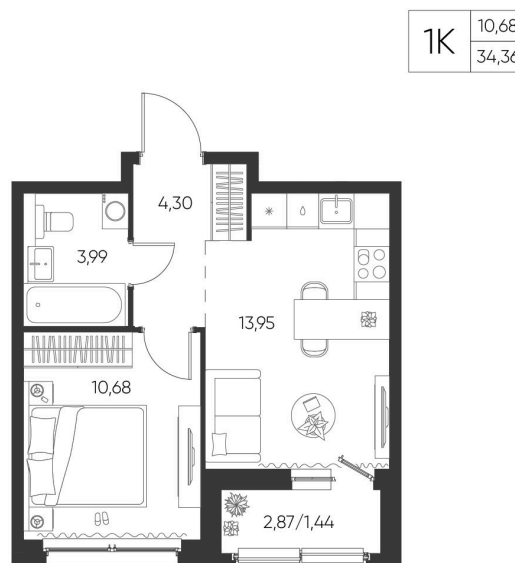

Номер: 128

1 КОМНАТНАЯ 34.36 М²

Отсканируйте QR-код и
смотрите на сайте
aspen-park.ru

5 705 789 руб.

В ипотеку от 15 348 руб.

ДИЗАЙНЕРСКИЙ РЕМОНТ

Корпус	Жилой дом №1	Этаж	12
Секция	2	Сдача	4 кв. 2027

28.06.2026 02:42 (Мск)

Не является публичной офертой, цена может быть скорректирована.
Информация взята с сайта «aspen-park.ru».

НА ЭТАЖЕ 12

1 КОМНАТНАЯ 34.36 М²

28.06.2026 02:42 (Мск)

Не является публичной офертой, цена может быть скорректирована.
Информация взята с сайта «aspen-park.ru».

НА ГЕНПЛАНЕ ЖИЛОЙ ДОМ N1

1 КОМНАТНАЯ 34.36 М²

28.06.2026 02:42 (Мск)

Не является публичной офертой, цена может быть скорректирована.
Информация взята с сайта «aspen-park.ru».