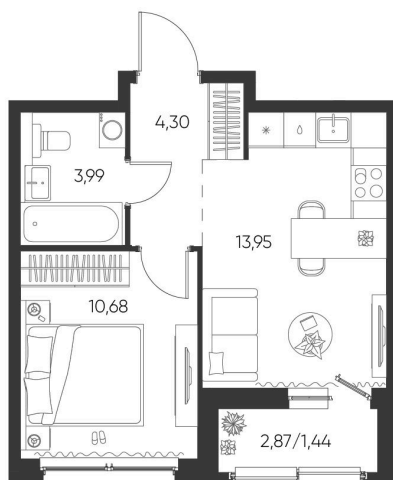

Номер: 128

1 КОМНАТНАЯ 34.36 М²

Отсканируйте QR-код и
смотрите на сайте
aspen-park.ru

1К	10,68
	34,36

5 602 709 руб.

В ипотеку от 20 102 руб.

ДИЗАЙНЕРСКИЙ РЕМОНТ

Корпус	Жилой дом №1	Этаж	12
Секция	2	Сдача	4 кв. 2027

14.05.2026 00:33 (Мск)

Не является публичной офертой, цена может быть скорректирована. Информация взята с сайта «aspen-park.ru»

НА ЭТАЖЕ 12

1 КОМНАТНАЯ 34.36 М²

14.05.2026 00:33 (Мск)

Не является публичной офертой, цена может быть скорректирована. Информация взята с сайта «aspen-park.ru»