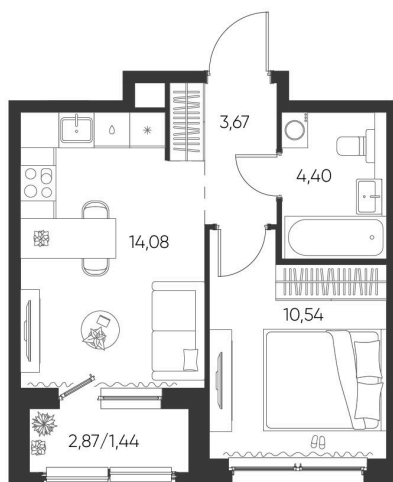

Номер: 63

1 КОМНАТНАЯ 34.13 М²

Отсканируйте QR-код и
смотрите на сайте
aspen-park.ru

1К	10,54
	34,13

5 419 605 руб.

В ипотеку от 19 445 руб.

ДИЗАЙНЕРСКИЙ РЕМОНТ

Корпус	Жилой дом №1	Этаж	4
Секция	2	Сдача	4 кв. 2027

14.05.2026 03:02 (Мск)

Не является публичной офертой, цена может быть скорректирована. Информация взята с сайта «aspen-park.ru»

НА ЭТАЖЕ 4

1 КОМНАТНАЯ 34.13 М²

14.05.2026 03:02 (Мск)

Не является публичной офертой, цена может быть скорректирована. Информация взята с сайта «aspen-park.ru»