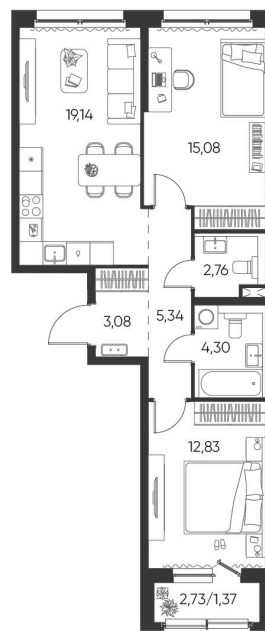

Номер: 5

# 2 КОМНАТНАЯ 63.9 М<sup>2</sup>

Отсканируйте QR-код и  
смотрите на сайте  
aspen-park.ru

2К	27,91
	63,90

9 800 055 руб.

В ипотеку от 26 360 руб.

ДИЗАЙНЕРСКИЙ РЕМОНТ

Корпус	Жилой дом №2	Этаж	3
Секция	1	Сдача	4 кв. 2027