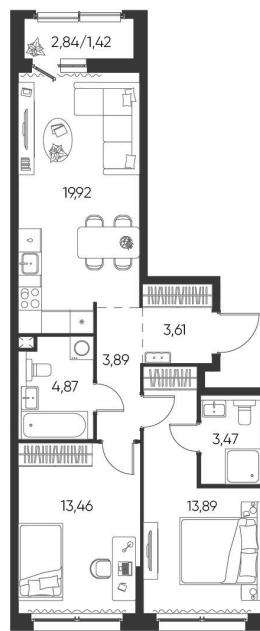

Номер: 143

2 КОМНАТНАЯ 64.53 М²

Отсканируйте QR-код и
смотрите на сайте
aspen-park.ru

2К	27,35
	64,53

10 028 025 руб.

В ипотеку от 26 974 руб.

ДИЗАЙНЕРСКИЙ РЕМОНТ

Корпус	Жилой дом №2	Этаж	9
Секция	2	Сдача	4 кв. 2027

15.06.2026 13:07 (Мск)

Не является публичной офертой, цена может быть скорректирована.
Информация взята с сайта «aspen-park.ru».

НА ЭТАЖЕ 9

2 КОМНАТНАЯ 64.53 М²

15.06.2026 13:07 (Мск)

Не является публичной офертой, цена может быть скорректирована.
Информация взята с сайта «aspen-park.ru».