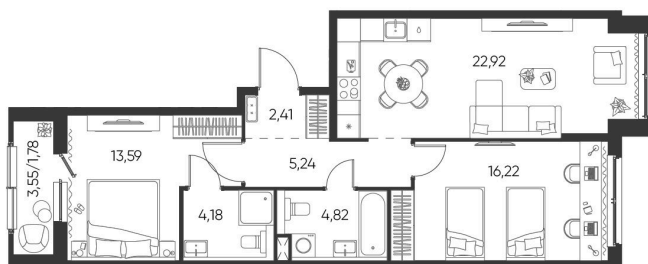

Номер: 201

2 КОМНАТНАЯ

71.16 М²

Отсканируйте QR-код и
смотрите на сайте
aspen-park.ru

2К	29,81
	71,16

11 032 079 руб.

В ипотеку от 29 674 руб.

ЧИСТОВАЯ ОТДЕЛКА

Корпус	Жилой дом №1	Этаж	10
Секция	3	Сдача	4 кв. 2027

13.06.2026 16:50 (Мск)

Не является публичной офертой, цена может быть скорректирована.
Информация взята с сайта «aspen-park.ru».

НА ЭТАЖЕ 10

2 КОМНАТНАЯ 71.16 М²