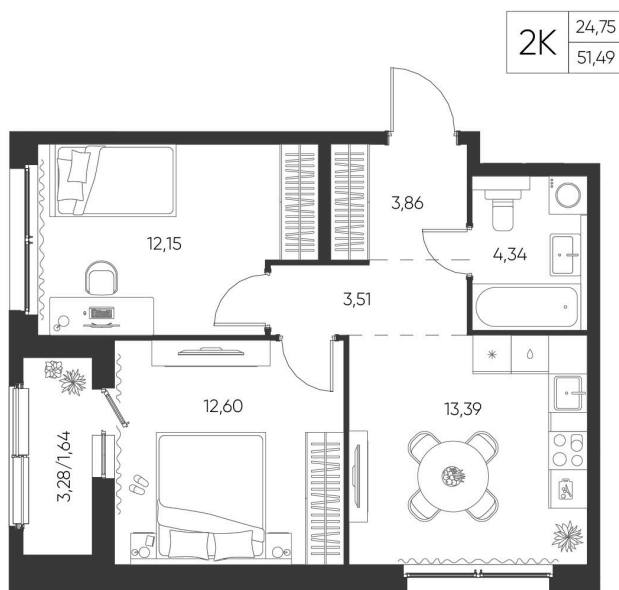

Номер: 412

2 КОМНАТНАЯ 2 М²

Отсканируйте QR-код и
смотрите на сайте
aspen-park.ru

8 067 078 руб.

В ипотеку от 28 944 руб.

ЧИСТОВАЯ ОТДЕЛКА

Корпус	Жилой дом №1	Этаж	13
Секция	5	Сдача	4 кв. 2027

29.04.2026 13:58 (Мск)

Не является публичной офертой, цена может быть скорректирована. Информация взята с сайта «aspen-park.ru»

НА ГЕНПЛАНЕ ЖИЛОЙ ДОМ N1

2 КОМНАТНАЯ 2 М²

29.04.2026 13:58 (Мск)

Не является публичной офертой, цена может быть скорректирована. Информация взята с сайта «aspen-park.ru»