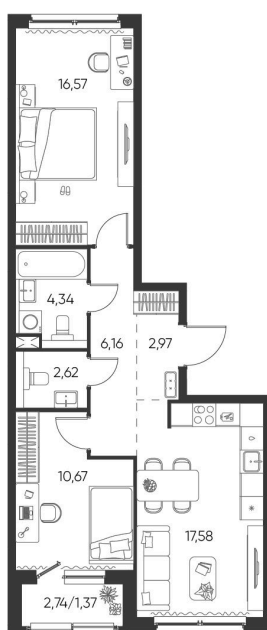

Номер: 26

# 2 КОМНАТНАЯ 62.28 М<sup>2</sup>

Отсканируйте QR-код и  
смотрите на сайте  
aspen-park.ru

2К	27,24
	62,28

## 9 670 345 руб.

В ипотеку от 26 012 руб.

ДИЗАЙНЕРСКИЙ РЕМОНТ

Корпус	Жилой дом №1	Этаж	7
Секция	1	Сдача	4 кв. 2027

15.06.2026 15:08 (Мск)

Не является публичной офертой, цена может быть скорректирована.  
Информация взята с сайта «aspen-park.ru».