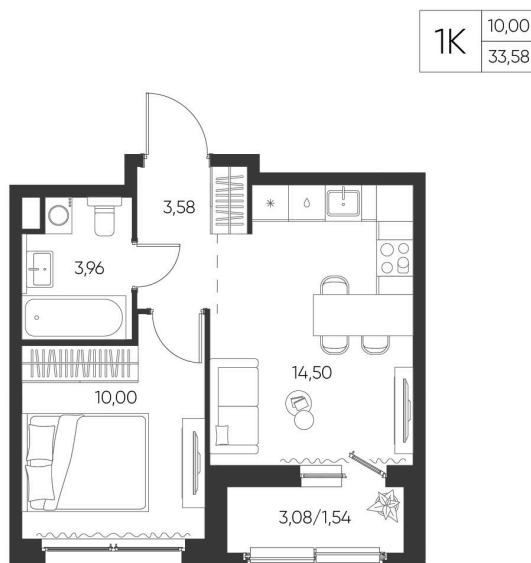

Номер: 105

1 КОМНАТНАЯ

33.58 М²

Отсканируйте QR-код и
смотрите на сайте
aspen-park.ru

5 399 456 руб.

В ипотеку от 19 373 руб.

ДИЗАЙНЕРСКИЙ РЕМОНТ

Корпус	Жилой дом №2	Этаж	6
Секция	2	Сдача	4 кв. 2027

14.05.2026 01:49 (Мск)

Не является публичной офертой, цена может быть скорректирована. Информация взята с сайта «aspen-park.ru»

НА ЭТАЖЕ 6

1 КОМНАТНАЯ 33.58 М²

14.05.2026 01:49 (Мск)

Не является публичной офертой, цена может быть скорректирована. Информация взята с сайта «aspen-park.ru»

НА ГЕНПЛАНЕ ЖИЛОЙ ДОМ №2

1 КОМНАТНАЯ 33.58 М²

14.05.2026 01:49 (Мск)

Не является публичной офертой, цена может быть скорректирована. Информация взята с сайта «aspen-park.ru»